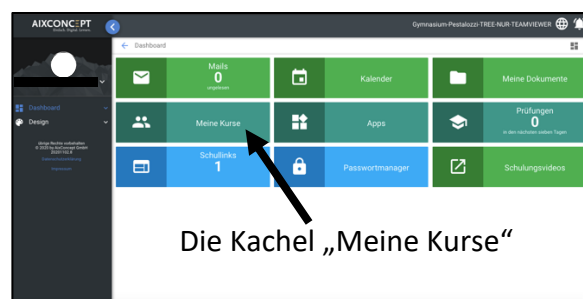

Oberfläche (Dashboard) von MNSPro Cloud

Schritt 7: Um sich **auszuloggen**, klicken Sie den kleinen Pfeil neben dem Namen Ihres Kindes an. Es öffnet sich ein **Auswahlfenster (Dropdown-Menü)**, welches die **Logout-Schaltfläche** freigibt. Klicken Sie nun diese Schaltfläche doppelt an – **Sie sind nun ausgeloggt.**

Damit Sie sich wieder bei MNSPro Cloud anmelden können, befolgen Sie die vorherigen Schritte.