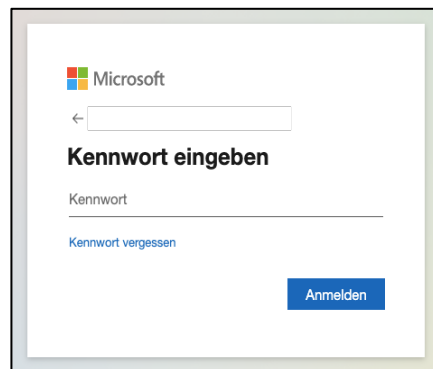

Schritt 4: Geben Sie nun das **individuelle Kennwort** Ihres Kindes in das nachfolgende Kennwortfeld ein. Drücken Sie auch hier wieder die Enter-Taste.

Kennwortbildschirm von MNSPro Cloud

Schritt 5: Nun gelangen Sie bei korrekter Eingabe der notwendigen Anmeldedaten zum **Hinweisbildschirm** von MNSPro Cloud.

Setzen Sie einen Haken bei „Diese Meldung nicht mehr anzeigen“ und klicken Sie die Schaltfläche „Nein“.

Um einen Datenmissbrauch zu vermeiden, sollten Sie keinesfalls zulassen, dass Sie permanent bei MNSPro Cloud angemeldet sind.

Wichtig: Auch der Internetbrowser Google Chrome wird Sie fragen, ob die eingegebenen Anmeldedaten abgespeichert werden sollen, um einen schnelleren Zugang zu MNSPro Cloud zu ermöglichen. Verneinen Sie auch diese Frage, indem Sie auf die Schaltfläche „Nie“ klicken.