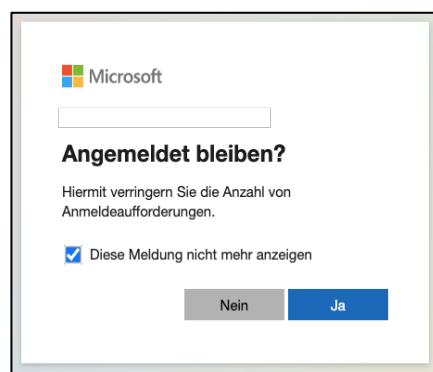

Hinweisbildschirm von MNSPro Cloud

Schritt 6: Sie gelangen nun zur **Oberfläche** von MNSPro Cloud, welche auch **Dashboard** genannt wird.

Hier finden Sie alle relevanten Anwendungen der MNSPro Cloud.

Unter der Kachel „**Meine Kurse**“ finden Sie alle Fächer/Kurse Ihres Kindes. In den jeweiligen Fächern/Kursen werden Sie auch in Zukunft relevantes **Unterrichtsmaterial** finden.

Wichtig: Die konkrete Nutzung der einzelnen Funktionen von MNSPro Cloud wird den Schüler*innen durch die entsprechenden Lehrkräfte im Unterricht vermittelt.