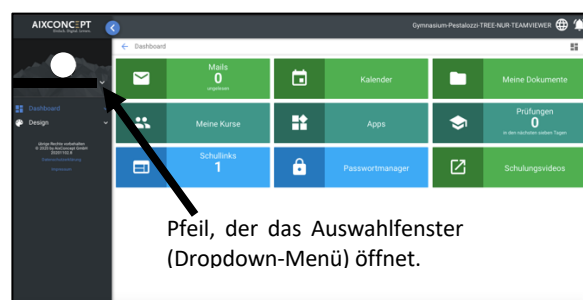

Wichtig: Auch der Internetbrowser Google Chrome wird Sie fragen, ob die eingegebenen Anmeldedaten abgespeichert werden sollen, um einen schnelleren Zugang zu MNSPro Cloud zu ermöglichen. Verneinen Sie auch diese Frage, indem Sie auf die Schaltfläche „Nie“ klicken.

Hinweisbildschirm von MNSPro Cloud

Schritt 6: Sie gelangen nun zur **Oberfläche** von MNSPro Cloud, welche auch **Dashboard** genannt wird.

Hier finden Sie alle relevanten Anwendungen der MNSPro Cloud.

Unter der Kachel „**Meine Kurse**“ finden Sie alle Fächer/Kurse Ihres Kindes. In den jeweiligen Fächern/Kursen werden Sie auch in Zukunft relevantes **Unterrichtsmaterial** finden.

Wichtig: Die konkrete Nutzung der einzelnen Funktionen von MNSPro Cloud wird den Schüler*innen durch die entsprechenden Lehrkräfte im Unterricht vermittelt.

Oberfläche (Dashboard) von MNSPro Cloud

Schritt 7: Um sich **auszuloggen**, klicken Sie den kleinen Pfeil neben dem Namen Ihres Kindes an. Es öffnet sich ein **Auswahlfenster (Dropdown-Menü)**, welches die **Logout-Schaltfläche** freigibt. Klicken Sie nun diese Schaltfläche doppelt an – **Sie sind nun ausgeloggt.**

Damit Sie sich wieder bei MNSPro Cloud anmelden können, befolgen Sie die vorherigen Schritte.

Pfeil, der das Auswahlfenster (Dropdown-Menü) öffnet.

Bildnachweise:

Google Chrome-Logo: https://upload.wikimedia.org/wikipedia/commons/thumb/e/e2/Google_Chrome_icon_%282011%29.svg/1024px-Google_Chrome_icon_%282011%29.svg.png (zuletzt aufgerufen am 03.11.2020 um 08:15 Uhr)